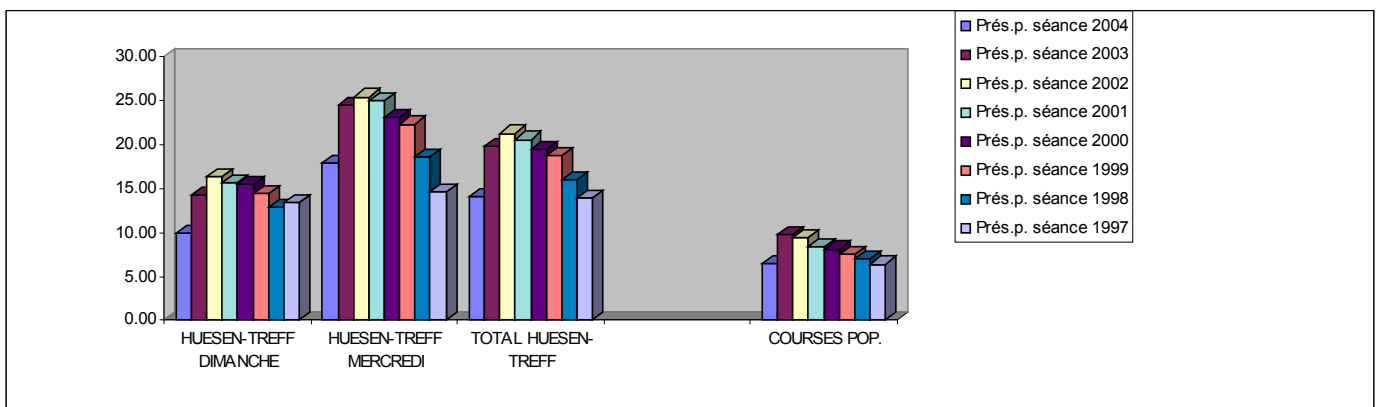

Participation „Treff“ & Courses populaires 2004 / 2003 / 2002 / 2001 / 2000 / 1999 /1998 /1997 (seulement Joggeurs, sans Nordic Walkeurs)

Séances

Présences (Participations)

Présences (Participations) par séance