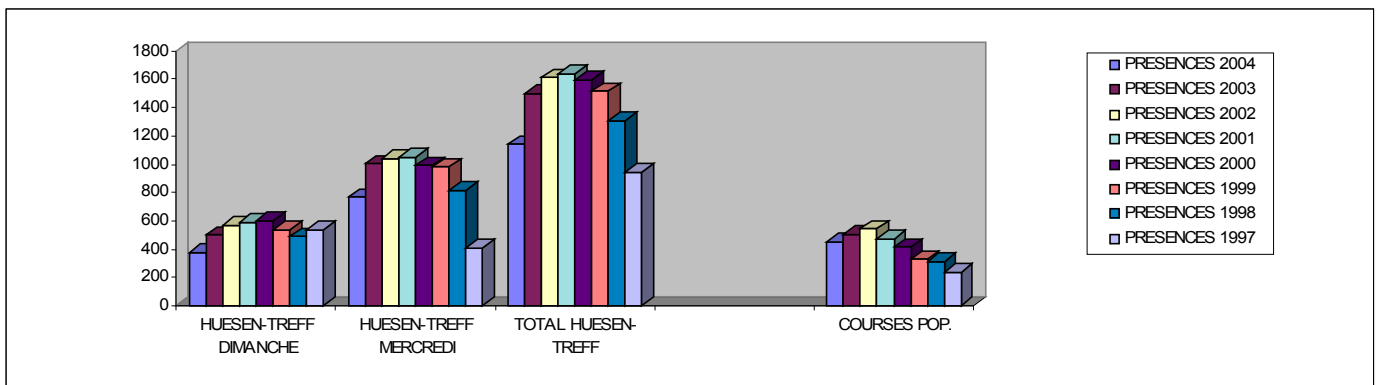

RESULTAT DES PRESENCES « HUESEN-TREFF » 2004
Nordic Walkeurs

	23	27	50		23	27	50
	Dim.	Mer.	Total		Dim.	Mer.	Total
Daman Rita (1.dame)	27	19	46	Hoffmann Josete	2	5	7
Della Siega Raymond (1.h)	22	22	44	Mauté Ley	1	6	7
Della Siega Fernande (2. d.)	21	18	39	Decker John	1	5	6
Stammet-Simone Natalie	17	14	31	Konsbrück Sonja	4	2	6
Loser Gast (2.homme)	12	18	30	Lamborelle Monique	0	5	5
Ferron Sonja	16	13	29	Offermann Germaine	0	5	5
Rausch Doris	12	14	26	Strebler Annette	0	5	5
Schenten Lory	13	11	24	Allard John	1	3	4
Thoenes Annita	13	8	21	Brosius Marianne	0	4	4
Wallers Ginette	14	7	21	Irthum Carlo	2	2	4
Haan Mady	12	8	20	Rausch Serge	3	1	4
Leurs Paul (3. homme)	10	9	19	Becker Claudine	2	1	3
Hoffmann Maria	9	9	18	Birscheid Sylvie	2	1	3
Irthum Danielle	6	11	17	Hoffmann Margot	1	2	3
Loser Claudine	10	7	17	Loewenstein Vivianne	0	3	3
Bourmer Marie-Paule	2	14	16	Nicks Betty	2	1	3
Weber Marie-Jeanne	12	4	16	Pellé Eugène	1	2	3
Leurs Marie-Pierre	7	7	14	Salm Irmgard	0	3	3
Wey Michèle	1	13	14	Schaltz Georgette	0	3	3
Bisenius Fabienne	2	11	13	Schons Marie-Josée	3	0	3
Konsbrück Mariette	6	7	13	Sinner Marianne	1	2	3
Pündel Maryse	8	5	13	Even Marc	1	1	2
Thill Malou	6	6	12	Geelen Andrea	0	2	2
Ries Josianne	1	10	11	Glesener Jetty	0	2	2
Hary Jacky	4	6	10	Havé Thea	0	2	2
Christen Romy	4	5	9	Hoffmann Monique	0	2	2
Haan Johnny	2	7	9	Schmitt Chantale	0	2	2
Knebler Lydie	1	8	9	Bellion Andrée	0	1	1
Wagener Lilliane	0	9	9	Bock Nicole	0	1	1
Waldbillig Chantal	1	8	9	Gengler Simonne	0	1	1
Klein Sylvie	1	7	8	Kraus Nico	0	1	1
Marson Nicole	4	4	8	Michou Arlette	0	1	1
				Total 2004	303	397	700
				Moyenne / Treff	13.17	14.70	14.00

Participation „Treff“ & Courses populaires 2004 / 2003 / 2002 / 2001 / 2000 / 1999 /1998 /1997 (seulement Joggeurs, sans Nordic Walkeurs)

Séances

Présences (Participations)

Présences (Participations) par séance