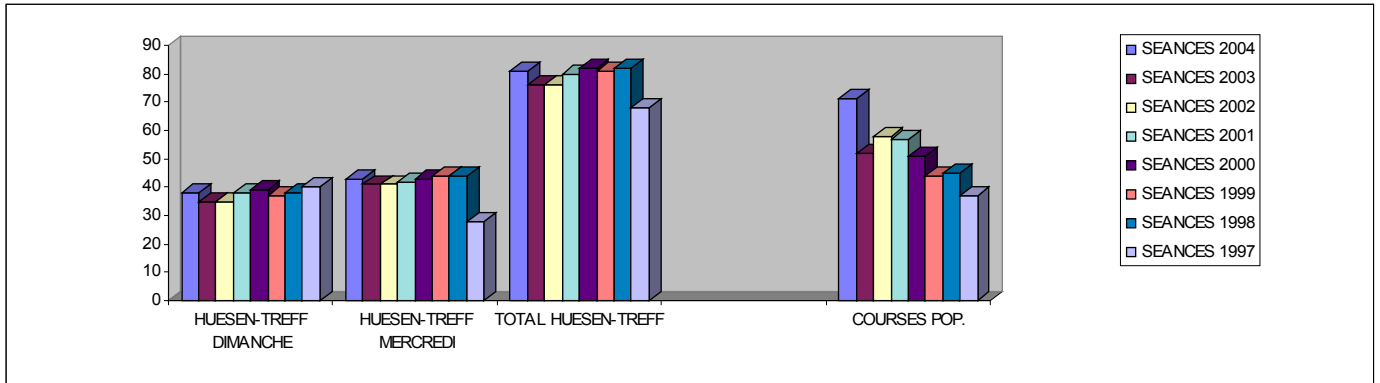

Participation „Treff“ & Courses populaires 2004 / 2003 / 2002 / 2001 / 2000 / 1999 /1998 /1997 (seulement Joggeurs, sans Nordic Walkeurs)

Séances