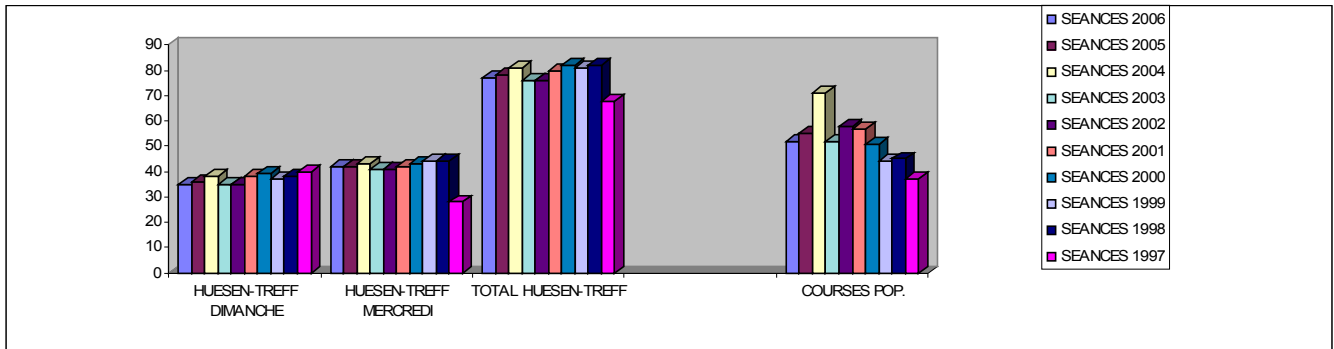

PARTICIPATION HUESEN-TREFF & COURSES POPULAIRES **2006** / 2005 / 2004 / 2003 / 2002 / 2001 / 2000 / 1999 / 1998 / 1997 (Joggeurs, sans Nordic Walkers)

Séances