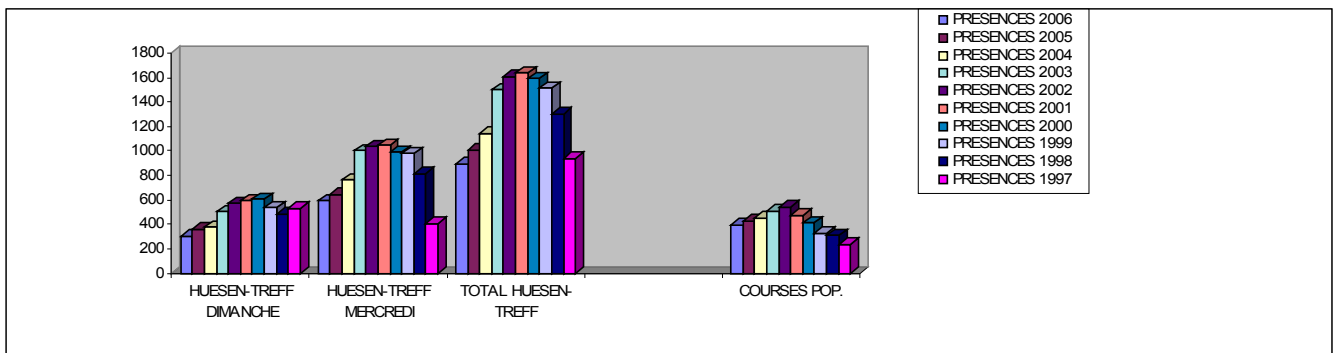

Présences (Participations)